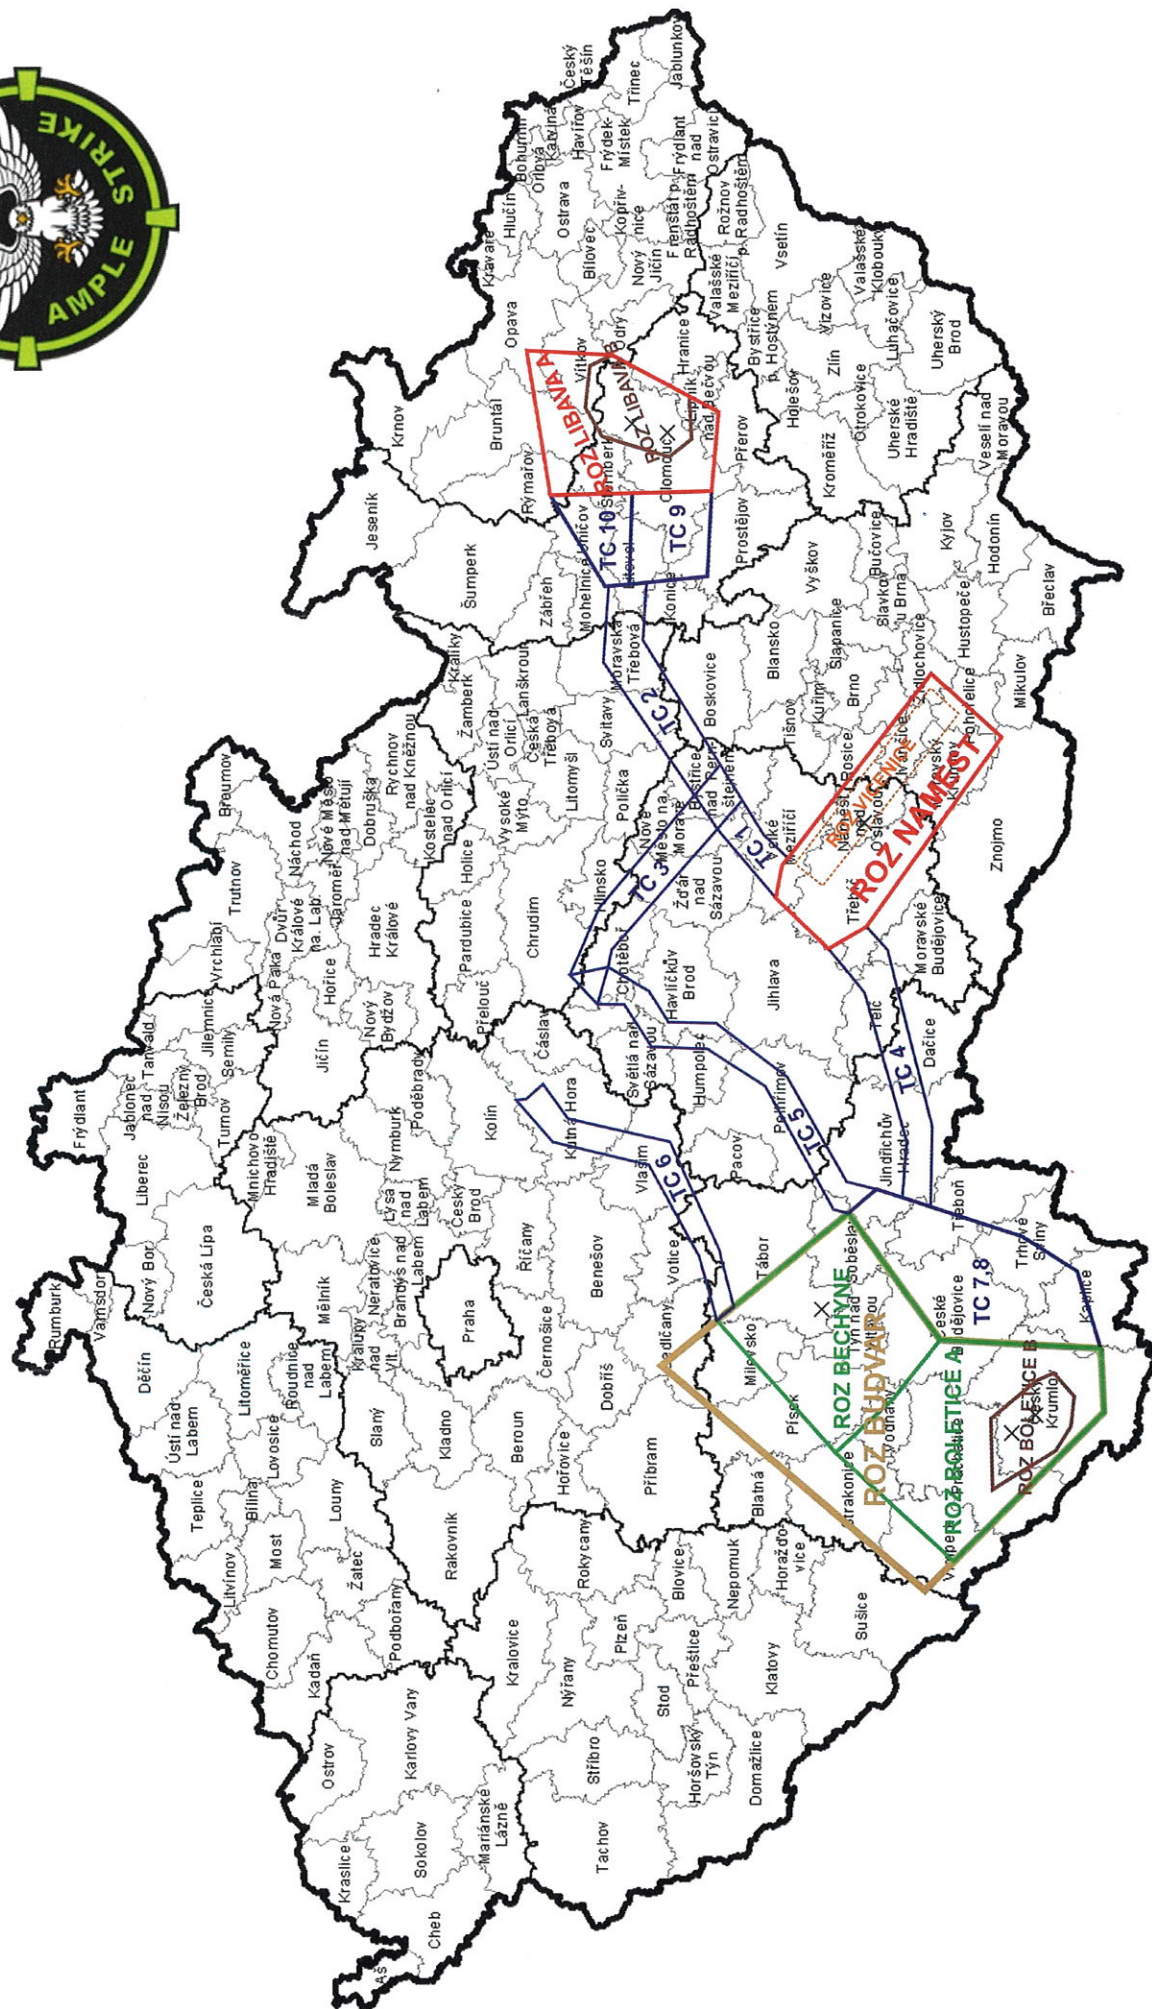

AMPLE STRIKE 2018

Zkratky:
 ROZ - Restricted Operations Zone - vyhrazený operační prostor
 TC - Transit Corridor - tranzitní (přepravní) koridor